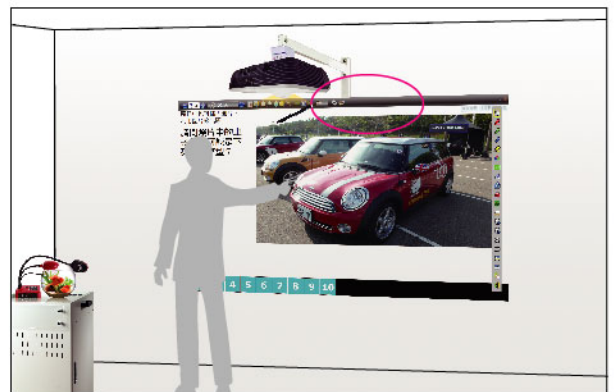

完整的介面連接及HDMI端子

具備HDMI端子、二組電腦訊號，輸入端子可連接二台電腦，且有二組視訊輸入端子：S端子、RCA端子各一，另有一組聲音輸入端子，加上內建10W立體喇叭，讓您無需外接喇叭。

投影機連接設備

四角畫質 清晰銳利

獨有數位影像處理技術，讓畫面四角依然清晰銳利、色階自然細膩，有別於市面投影機投影畫面四角不清晰的狀況。

↑捷達投影機四角依然清晰

↑市面投影機四角不清晰

貼心梯形修正

自動垂直梯形校正，為您省下調整畫面的時間。

↑調整前

↑自動梯形校正

↑調整前

網路管理功能

遠端RJ-45模組具網路管理分析功能，可提供學校投影機使用分析報告並具防盜警示功能。

選購

Wifi Dongel無線電腦連接 輕鬆互動

嶄新投影機解決USB線傳輸問題，選購無線互動模組使用更方便，並可將註解書寫後的畫面儲存於電腦。

擴充
最佳選擇

大畫面互動解決方案

創意 · 互動 · 健康 · 環保

捷達隨寫觸控精靈

(無線互動觸控投影伺服器)

Smart Touch Fairy

內建Android系統 讓您的顯示畫面躍昇為大PAD